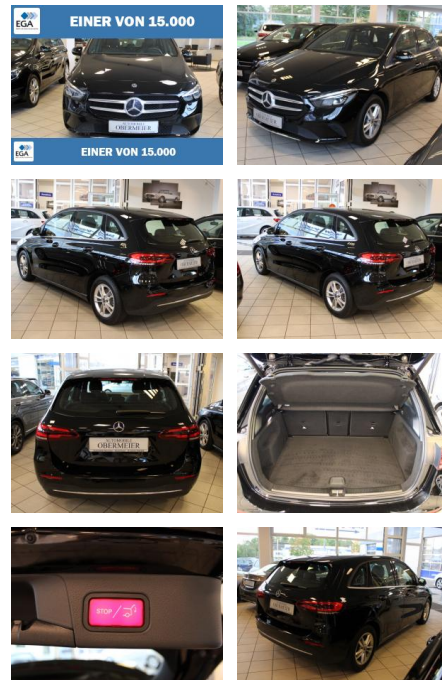

AO15-1 24 G 100 Angebotsnr.:

Erstzulassung:	Kilometer:	Farbe:	Leistung:	Kraftstoffart:
24.06.2019	60.000	Schwarz	120 kW / 163 PS	Benzin

PREIS
26.640 €

FINANZIERUNGSBEISPIEL
Laufzeit: 72 Monate Anzahlung: 25 %
Basis-Finanzierung:* Mtl. Rate:
Zielraten-Finanzierung:** **231 €**