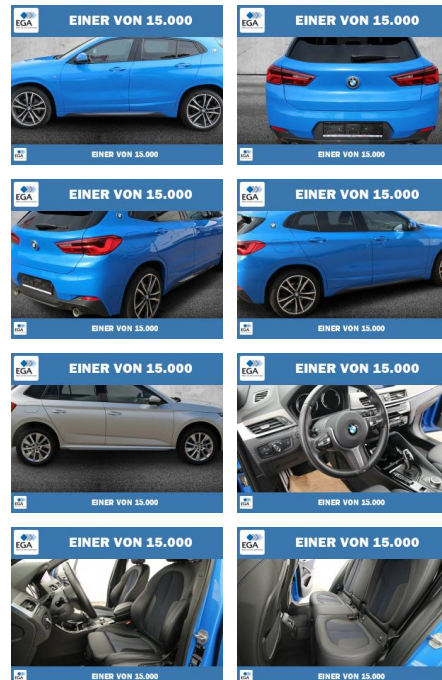

PW01-65147-001 Angebotsnr.:

Erstzulassung:	Kilometer:	Farbe:	Leistung:	Kraftstoffart:
01.12.2019	109.618	Blau	170 kW / 231 PS	Diesel

PREIS	FINANZIERUNGSBEISPIEL	
29.930 €	Laufzeit: 72 Monate	Anzahlung: 25 %
	Basis-Finanzierung:**	Mtl. Rate: 260 €
	Zielraten-Finanzierung:**	Mtl. Rate: 260 €