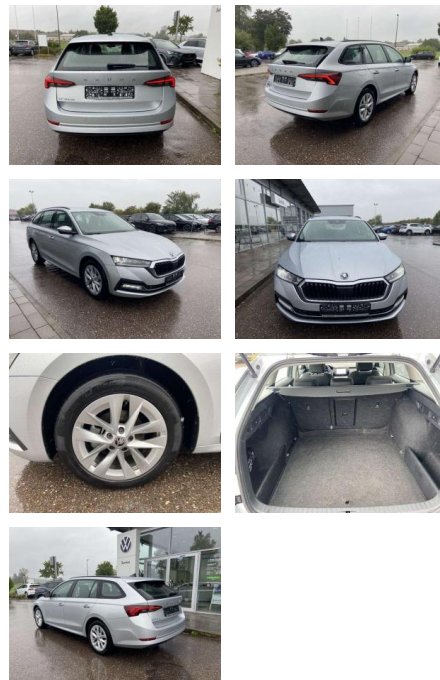

SS00-107887AAngebotsnr.:

Erstzulassung:	Kilometer:	Farbe:	Leistung:	Kraftstoffart:
01.01.2021	56.564		85 kW / 116 PS	Benzin

PREIS
23.520 €

FINANZIERUNGSBEISPIEL

Laufzeit: 72 Monate Anzahlung: 25 %
Basis-Finanzierung:* Mtl. Rate:
Zielraten-Finanzierung:** **204 €**