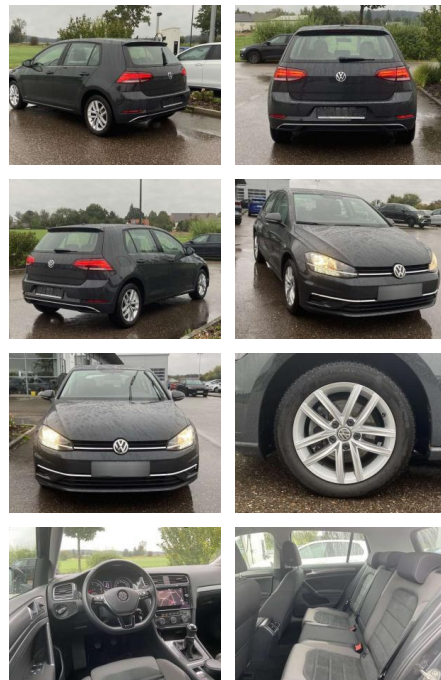

SS00-086843 **Angebotsnr.:**

Erstzulassung:	Kilometer:	Farbe:	Leistung:	Kraftstoffart:
01.07.2019	29.998		85 kW / 116 PS	Benzin

PREIS
19.300 €

FINANZIERUNGSBEISPIEL

Laufzeit: 72 Monate Anzahlung: 25 %
Basis-Finanzierung:* Mtl. Rate:
Zielraten-Finanzierung:** **167 €**