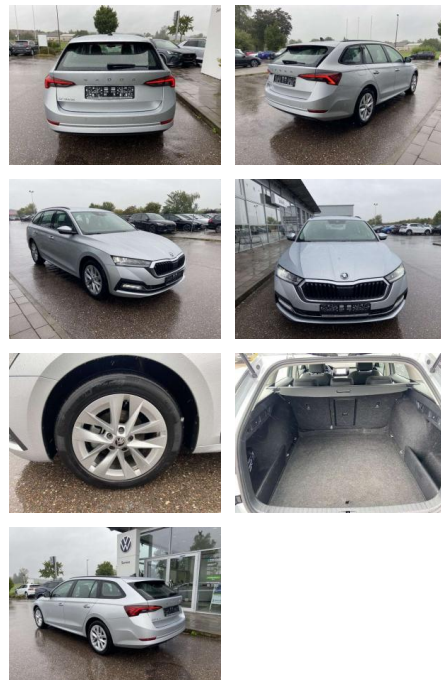

SS00-107887 **Angebotsnr.:**

Erstzulassung:	Kilometer:	Farbe:	Leistung:	Kraftstoffart:
01.01.2021	56.564		85 kW / 116 PS	Benzin

PREIS
22.180 €

FINANZIERUNGSBEISPIEL

Laufzeit: 72 Monate Anzahlung: 25 %
Basis-Finanzierung:* Mtl. Rate:
Zielraten-Finanzierung:** **192 €**