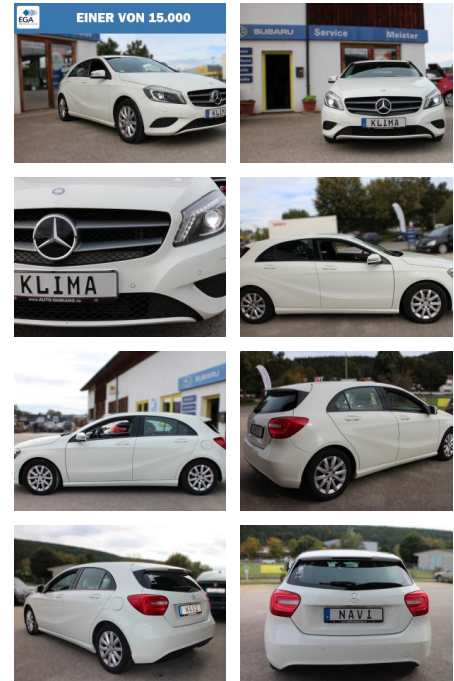

Ihr Ansprechpartner

Herr Murat Ergec
E-Mail: m.ergec@autohaus-odenwald.de
Telefon: 0151 15790100

ME Automobile GmbH & Co. KG
Frankfurter Str. 75 - 64732 Bad König - Tel.: 0151 / 15790100

Mercedes-Benz A 180 BlueEfficiency *XENON*KAMERA...

DA04-ED2409-75190100

Erstzulassung:	Kilometer:	Farbe:	Leistung:	Kraftstoffart:
27.11.2013	151.500	Weiß	90 kW / 122 PS	Benzin

PREIS 12.220 €	FINANZIERUNGSBEISPIEL	
	Laufzeit: 72 Monate	Anzahlung: 25 %
	Basis-Finanzierung:*	Mtl. Rate:
	Zielraten-Finanzierung:**	106 €