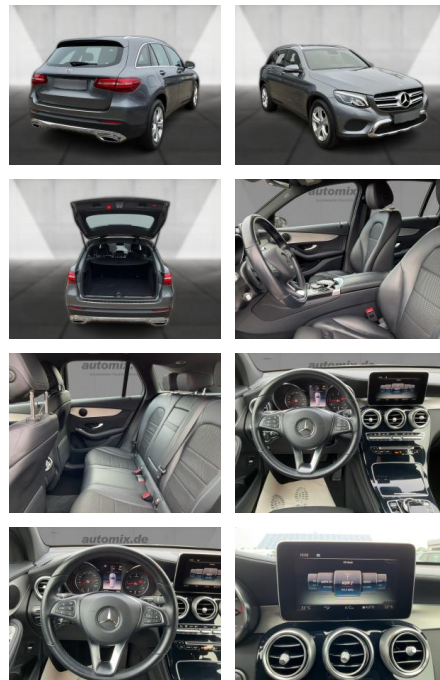

ME Automobile GmbH & Co. KG
Frankfurter Str. 75 - 64732 Bad König - Tel.: 0151 / 15790100

Ihr Ansprechpartner

Herr Emre Can Tekinöz
E-Mail: info@autohaus-odenwald.de
Telefon: 06063 1579

Mercedes-Benz GLC 220 d 4M EXCLUSIVE

WA00-30599 **Angebotsnr.:**

Erstzulassung:	Kilometer:	Farbe:	Leistung:	Kraftstoffart:
01.10.2018	64.130	Grau	125 kW / 170 PS	Diesel

PREIS
35.250 €

FINANZIERUNGSBEISPIEL

Laufzeit: 72 Monate   Anzahlung: 25 %
Basis-Finanzierung:*   Mtl. Rate:
Zielraten-Finanzierung:** **306 €**

* Basisfinanzierung: Anzahlung: 8.813 Euro, Laufzeit: 72 Monate, Nettodarlehen: 26.438 Euro, Gesamtbetrag: 41.588 Euro, Zinssätze: 7.71% Sollz. (gebunden), 7.99% eff.
** Zielratenfinanzierung: Anzahlung: 8.813 Euro, Laufzeit: 72 Monate, Nettodarlehen: 26.438 Euro, Zielrate: 19.388 Euro, Gesamtbetrag: 42.573 Euro, Zinssätze: 7.71% Sollz. (gebunden), 7.99% eff.,

Vermittlung für:
Repräsentatives Beispiel gem. § 17 Abs. 4 PAngV. Diese Finanzierungsangebote sind Beispiele. Gerne ermitteln wir für Sie Ihr individuelles Angebot.

Ausstattung

Sicherheit

- PDC Park Distance Control hinten
- Anti-Blockiersystem ABS
- Antischlupfregelung ASC+T
- elektronische Stabilitätskontrolle (ESP / DSP)
- Servolenkung
- Regensensor
- Wegfahrsperre
- Kindersitzbefestigung
- Allrad
- PDC Park Distance Control vorne

Multimedia

- Radio
- el. Sitzverstellung
- Navigation mit Bildschirm
- MP3 Anschluss
- Bluetooth

Komfort

- Zentralverriegelung
- Bordcomputer

Interieur

- Multifunktionslenkrad
- Sportsitze
- el. Fensterheber
- Sitzheizung

Exterieur

- Leichtmetallfelgen
- metallic
- Nebelscheinwerfer
- Dachreling

Umwelt

- Partikelfilter

Weiteres

- Sportfahrwerk

- Diesel
- Lichtsensor
- elektrische Aussenspiegel
- Start Stop Automatik
- Nichtraucher

STÄNDIG ÜBER 15.000 FAHRZEUGE IM BESTAND!