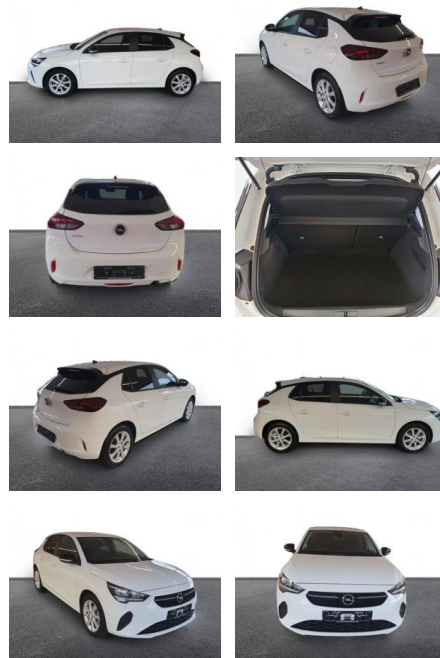

AH32-P403936 **Angebotsnr.:**

Erstzulassung:	Kilometer:	Farbe:	Leistung:	Kraftstoffart:
01.02.2023	8.951	Weiß	55 kW / 75 PS	Benzin

PREIS
15.260 €

FINANZIERUNGSBEISPIEL

Laufzeit: 72 Monate Anzahlung: 25 %
Basis-Finanzierung:* Mtl. Rate:
Zielraten-Finanzierung:** **132 €**