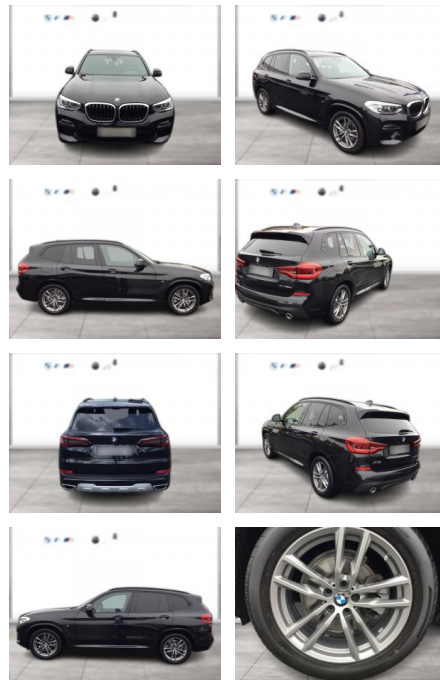

## BMW X3 xDrive20d M SPORT LC PROF HUD PANO

WG05-228640 **Angebotsnr.:**

Erstzulassung:	Kilometer:	Farbe:	Leistung:	Kraftstoffart:
01.08.2021	86.001	Schwarz	140 kW / 190 PS	Diesel

**PREIS**  
**39.300 €**