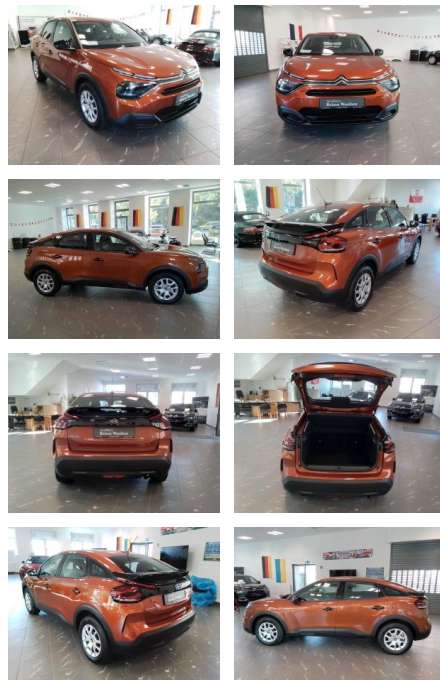

RW01-FG2409 Angebot Nr.:

Erstzulassung:	Kilometer:	Farbe:	Leistung:	Kraftstoffart:
15.05.2022	19.700	Orange	74 kW / 101 PS	Benzin

PREIS
16.750 €

FINANZIERUNGSBEISPIEL

Laufzeit: 72 Monate Anzahlung: 25 %
Basis-Finanzierung:* Mtl. Rate:
Zielraten-Finanzierung:** **145 €**