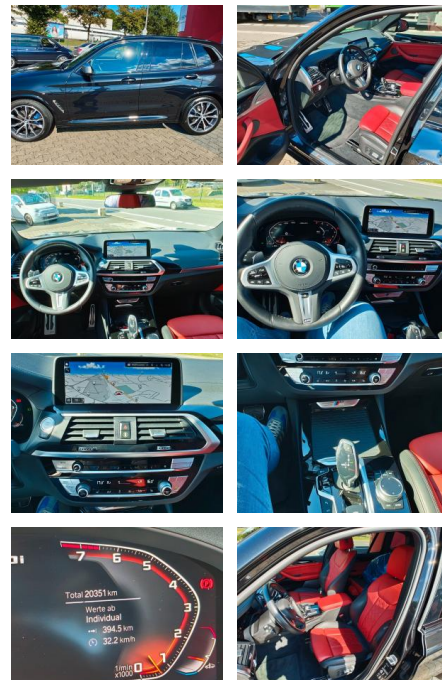

AB1A-4036550 **Angebotsnr.:**

Erstzulassung:	Kilometer:	Farbe:	Leistung:	Kraftstoffart:	Verbr. komb.	CO2-Emission	CO2-Klasse (WLTP)
26.01.2020	21.000	Diverse	265 kW / 360 PS	Benzin	7,2 l/100km	188 g/km	E

Multimedia

- Soundsystem
- USB
- Verkehrszeichenerkennung
- Sprachsteuerung
- Touchscreen

Komfort

- Berganfahrassistent
- Beheizbares Lenkrad
- Elektrische Heckklappe
- Lederlenkrad
- Lordosenstütze

- Keyless Entry