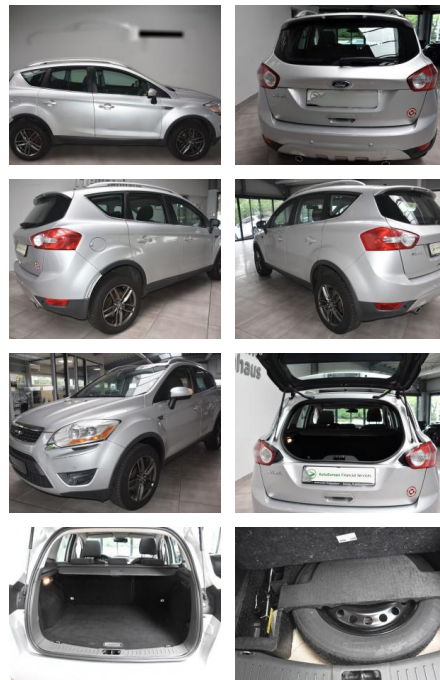

## Ford Kuga Trend Tempomat Panorama Sitzheiz

AH78-3685    **Angebotsnr.:**

Erstzulassung:	Kilometer:	Farbe:	Leistung:	Kraftstoffart:	Verbr. komb.	CO2-Emission	CO2-Klasse (WLTP)
25.06.2011	174.865	Diverse	120 kW / 163 PS	Diesel	6,0 l/100km	159 g/km	