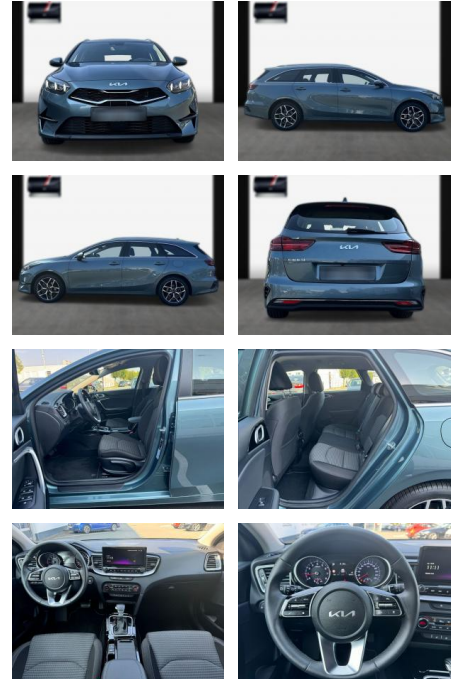

SA13-PL15842Angebotsnr.:

Erstzulassung:	Kilometer:	Farbe:	Leistung:	Kraftstoffart:
26.06.2023	9.300	Diverse	118 kW / 160 PS	Benzin

PREIS
29.200 €

FINANZIERUNGSBEISPIEL

Laufzeit: 72 Monate Anzahlung: 25 %
Basis-Finanzierung:* Mtl. Rate:
Zielraten-Finanzierung:** **253 €**