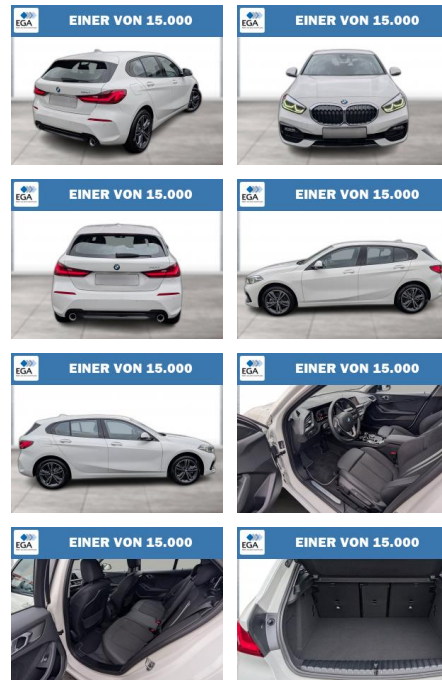

## BMW 118d SPORT LINE AUT LC PROF LED ALARM

WG06-262682 Angebotsnr.:

Erstzulassung:	Kilometer:	Farbe:	Leistung:	Kraftstoffart:
01.08.2023	2.700	Weiß	110 kW / 150 PS	Diesel

**PREIS**  
**33.220 €**

**FINANZIERUNGSBEISPIEL**  
Laufzeit: 72 Monate      Anzahlung: 25 %  
Basis-Finanzierung:\*      Mtl. Rate:  
Zielraten-Finanzierung:\*\* **288 €**