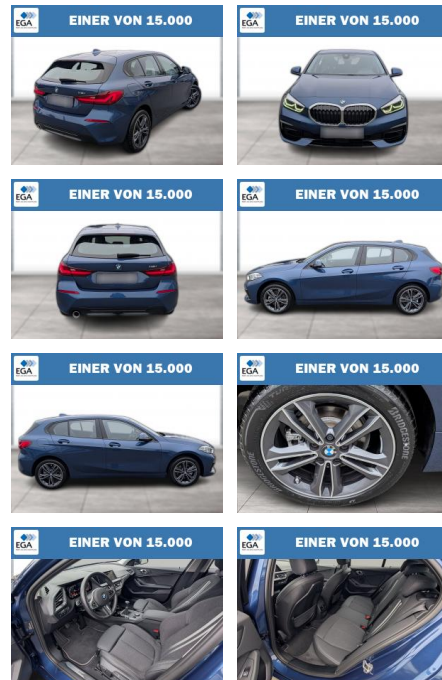

ME Automobile GmbH & Co. KG
Frankfurter Str. 75 - 64732 Bad König - Tel.: 0151 / 15790100

Ihr Ansprechpartner

Herr Murat Ergec
E-Mail: m.ergec@autohaus-odenwald.de
Telefon: 0151 15790100

BMW 116i SPORT LINE LC PROF LED GRA PDC DAB

WG06-262681 Angebotsnr.:

Erstzulassung:	Kilometer:	Farbe:	Leistung:	Kraftstoffart:
01.06.2023	11.000	Blau	80 kW / 109 PS	Benzin

PREIS 25.800 €	FINANZIERUNGSBEISPIEL		* Basisfinanzierung: Anzahlung: 6.450 Euro, Laufzeit: 72 Monate, Nettodarlehen: 19.350 Euro, Gesamtbetrag: 30.438 Euro, Zinssätze: 7.71% Sollz. (gebunden), 7.99% eff. ** Zielratenfinanzierung: Anzahlung: 6.450 Euro, Laufzeit: 72 Monate, Nettodarlehen: 19.350 Euro, Zielrate: 14.190 Euro, Gesamtbetrag: 31.160 Euro, Zinssätze: 7.71% Sollz. (gebunden), 7.99% eff., Vermittlung für: Repräsentatives Beispiel gem. § 17 Abs. 4 PAngV. Diese Finanzierungsangebote sind Beispiele. Gerne ermitteln wir für Sie Ihr individuelles Angebot.
	Laufzeit: 72 Monate	Anzahlung: 25 %	
	Basis-Finanzierung:**	Mtl. Rate:	
	Zielraten-Finanzierung:**	224 €	