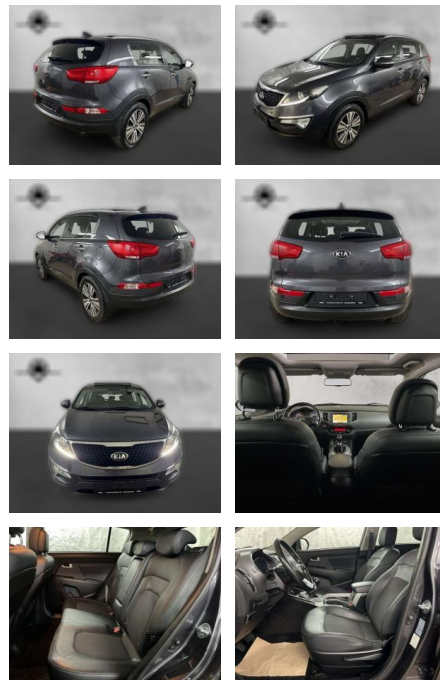

## Kia Sportage 2.0 GDI Spirit Xenon Navi Pano

AP38-8954210 Angebotsnr.:

Erstzulassung:	Kilometer:	Farbe:	Leistung:	Kraftstoffart:
01.07.2015	100.000	Grau	122 kW / 166 PS	Benzin

**PREIS**  
**15.100 €**

**FINANZIERUNGSBEISPIEL**  
 Laufzeit: 72 Monate      Anzahlung: 25 %  
 Basis-Finanzierung:\*      Mtl. Rate:  
 Zielraten-Finanzierung:\*\* **131 €**