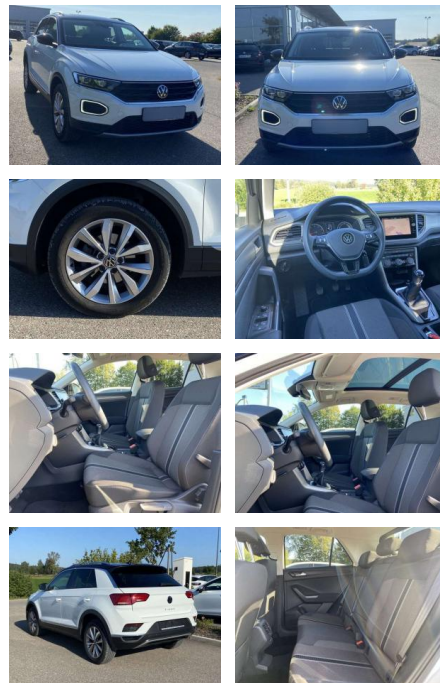

## Volkswagen T-Roc 1.5 TSI PANORAMA+NAVI+LED+SHZ+D...

SS00-182376 **Angebotsnr.:**

<b>Erstzulassung:</b>	<b>Kilometer:</b>	<b>Farbe:</b>	<b>Leistung:</b>	<b>Kraftstoffart:</b>
01.08.2021	28.438		110 kW / 150 PS	Benzin