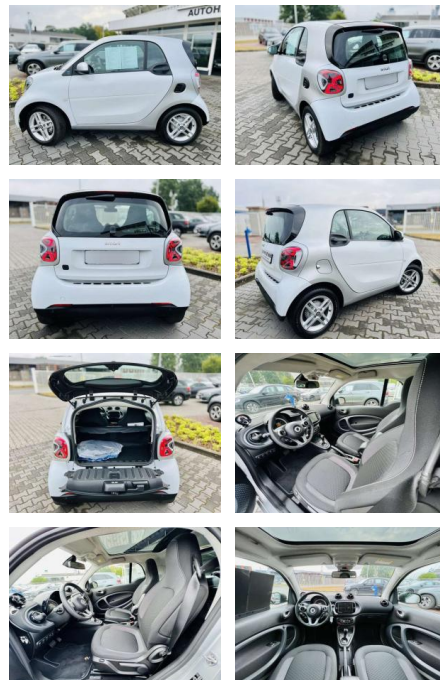

AB97-E 7559 **Angebotsnr.:**

Erstzulassung:	Kilometer:	Farbe:	Leistung:	Kraftstoffart:
01.05.2021	13.780	Weiß	60 kW / 82 PS	Benzin

PREIS
16.330 €

FINANZIERUNGSBEISPIEL
Laufzeit: 72 Monate Anzahlung: 25 %
Basis-Finanzierung:* Mtl. Rate:
Zielraten-Finanzierung:** **142 €**