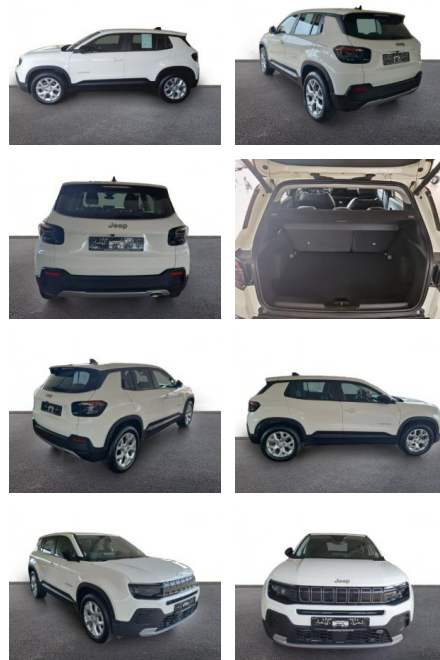

AH32-PJK4251Angebotsnr.:

Erstzulassung:	Kilometer:	Farbe:	Leistung:	Kraftstoffart:
01.01.2024	22.100	Weiß	74 kW / 101 PS	Benzin

PREIS
21.580 €

FINANZIERUNGSBEISPIEL

Laufzeit: 72 Monate Anzahlung: 25 %
 Basis-Finanzierung:* Mtl. Rate:
 Zielraten-Finanzierung:** **187 €**