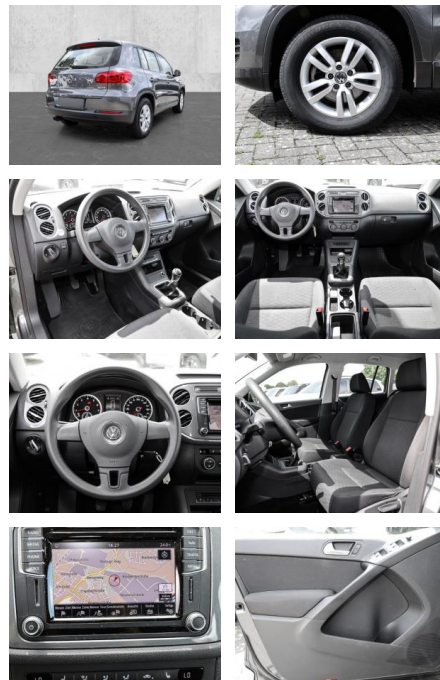

ME Automobile GmbH & Co. KG
Frankfurter Str. 75 - 64732 Bad König - Tel.: 0151 / 15790100

Ihr Ansprechpartner

Herr Emre Can Tekinöz
E-Mail: info@autohaus-odenwald.de
Telefon: 06063 1579

Volkswagen Tiguan Trend & Fun BMT 1.4 TSI Navi

MA05-1578-24 Angebotsnr.:

Erstzulassung:	Kilometer:	Farbe:	Leistung:	Kraftstoffart:
01.02.2016	87.500	Grau	110 kW / 150 PS	Benzin

PREIS
16.740 €

FINANZIERUNGSBEISPIEL

Laufzeit: 72 Monate   Anzahlung: 25 %
Basis-Finanzierung:*   Mtl. Rate:
Zielraten-Finanzierung:** **145 €**

* Basisfinanzierung: Anzahlung: 4.185 Euro, Laufzeit: 72 Monate, Nettodarlehen: 12.555 Euro, Gesamtbetrag: 19.749 Euro, Zinssätze: 7.71% Sollz. (gebunden), 7.99% eff.
** Zielratenfinanzierung: Anzahlung: 4.185 Euro, Laufzeit: 72 Monate, Nettodarlehen: 12.555 Euro, Zielrate: 9.207 Euro, Gesamtbetrag: 20.218 Euro, Zinssätze: 7.71% Sollz. (gebunden), 7.99% eff.,

Vermittlung für:
Repräsentatives Beispiel gem. § 17 Abs. 4 PAngV. Diese Finanzierungsangebote sind Beispiele. Gerne ermitteln wir für Sie Ihr individuelles Angebot.

Ausstattung

Sicherheit

- Anti-Blockiersystem ABS
- Antischlupfregelung ASC+T
- elektronische Stabilitätskontrolle (ESP / DSP)
- Servolenkung
- Wegfahrsperrung
- Kindersitzbefestigung
- **ABS**
- Airbag
- Beifahrer-Airbag
- Wegfahrsperrung
- ESP
- Antriebsschlupfregelung
- Reifendruckkontrolle
- Traktionskontrolle
- Kopfairbag
- Kindersitzbefestigung
- **Entertainment: Navigationssystem**
- CD
- Radio

- AUX-In
- USB-Anschluss
- MP3
- Bluetooth
- Touchscreen
- •

Multimedia

- Radio
- CD Radio
- Navigation mit Bildschirm
- MP3 Anschluss
- Bluetooth

Komfort

- Zentralverriegelung
- Bordcomputer
- **Klimaautomatik**
- Servolenkung
- Zentralverriegelung
- Elektrischer Fensterheber

- Sitzheizung
- Elektrische Aussenspiegel
- Teilbare Rücksitzelehne
- Innenspiegel autom. abblendbar
- Innenraumfilter
- Lenksäule einstellbar
- Lordosenstütze
- Klimaautomatik-2-Zonen
- **Sicht: Tagfahrlicht**
- Scheinwerferregulierung
- Colorverglasung
- Scheinwerferreinigung
- Aussenspiegel beheizbar
- •

Interieur

- el. Fensterheber
- Sitzheizung

Exterieur

- Leichtmetallfelgen

STÄNDIG ÜBER 15.000 FAHRZEUGE IM BESTAND!