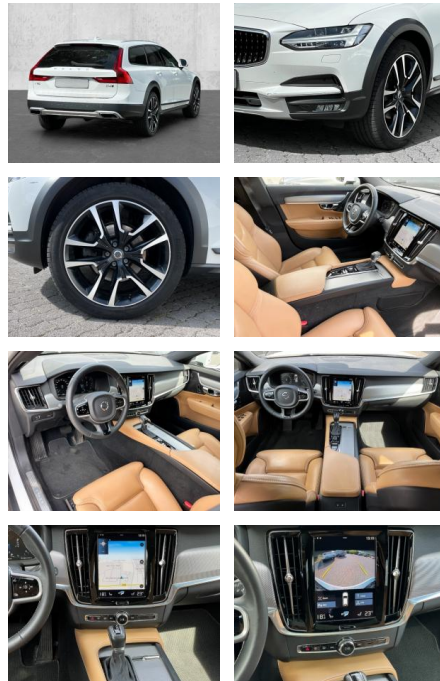

## Volvo V90 Cross Country Cross Country Pro AWD

MA05-4090-24hAngebotsnr.:

Erstzulassung:	Kilometer:	Farbe:	Leistung:	Kraftstoffart:
01.02.2021	49.046	Weiß	140 kW / 190 PS	Diesel

**PREIS**  
**40.940 €**

### Multimedia

- Radio
- el. Sitzverstellung
- Navigation mit Bildschirm

- MP3 Anschluss
- Bluetooth