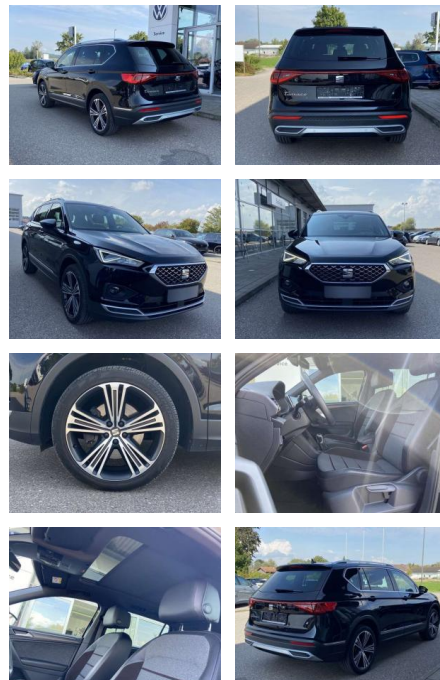

## Seat Tarraco 2.0 TSI DSG 4-DRIVE Xcellence

SS00-016118 **Angebotsnr.:**

Erstzulassung:	Kilometer:	Farbe:	Leistung:	Kraftstoffart:
01.07.2021	34.257		140 kW / 190 PS	Benzin

**PREIS**  
**40.100 €**