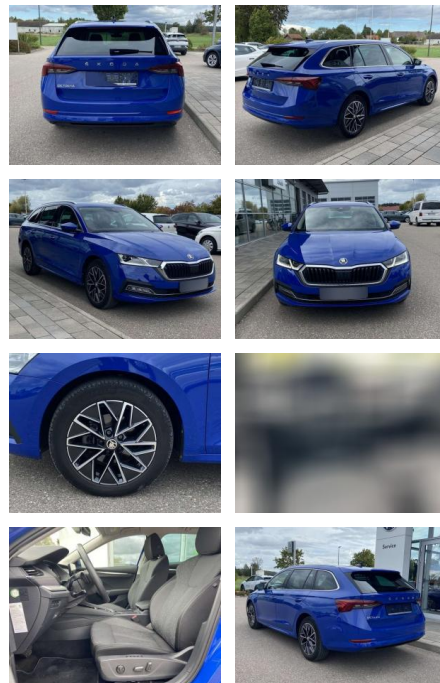

Ihr Ansprechpartner

Herr Murat Ergec

E-Mail: m.ergec@autohaus-odenwald.de
Telefon: 0151 15790100

ME Automobile GmbH & Co. KG
Frankfurter Str. 75 - 64732 Bad König - Tel.: 0151 / 15790100

Skoda Octavia Combi 2.0 TDI DSG Style 17"

SS00-171562 **Angebotsnr.:**

Erstzulassung:	Kilometer:	Farbe:	Leistung:	Kraftstoffart:
01.06.2021	29.581		85 kW / 116 PS	Benzin

PREIS
26.510 €

FINANZIERUNGSBEISPIEL

Laufzeit: 72 Monate Anzahlung: 25 %
Basis-Finanzierung:* Mtl. Rate:
Zielraten-Finanzierung:** **230 €**