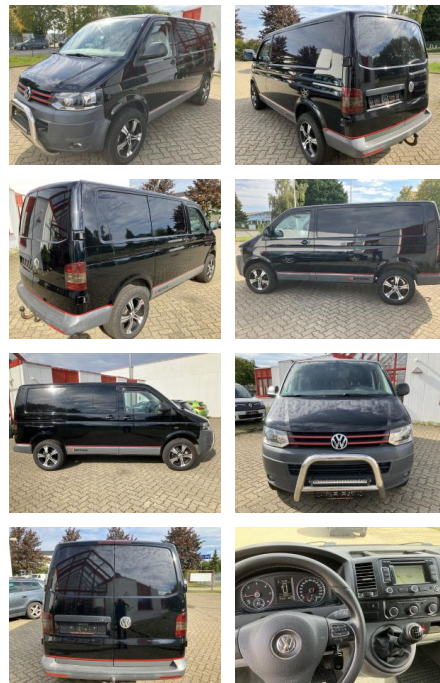

Ihr Ansprechpartner

Herr Murat Ergec
E-Mail: m.ergec@autohaus-odenwald.de
Telefon: 0151 15790100

ME Automobile GmbH & Co. KG
Frankfurter Str. 75 - 64732 Bad König - Tel.: 0151 / 15790100

Volkswagen T5 Transporter T5 2.0 TDI Kasten 4Mot...

AO12-SH2409-20160101

Erstzulassung:	Kilometer:	Farbe:	Leistung:	Kraftstoffart:
11.09.2012	172.800	Schwarz	132 kW / 179 PS	Diesel

PREIS
17.880 €

FINANZIERUNGSBEISPIEL
Laufzeit: 72 Monate Anzahlung: 25 %
Basis-Finanzierung:* Mtl. Rate:
Zielraten-Finanzierung:** **155 €**