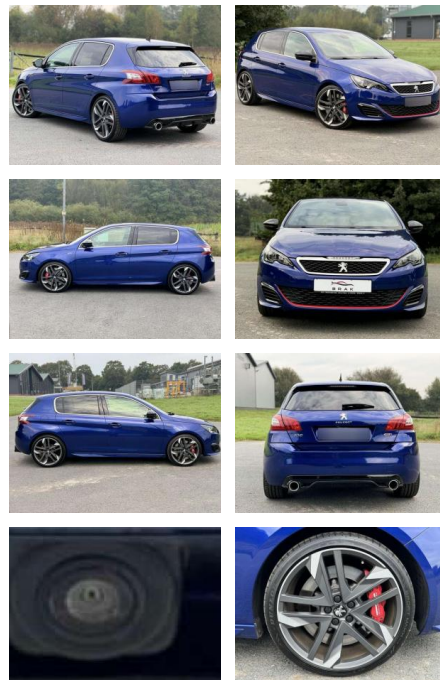

KB06-20110 **Angebotsnr.:**

Erstzulassung:	Kilometer:	Farbe:	Leistung:	Kraftstoffart:
01.02.2017	89.996	Blau	200 kW / 272 PS	Benzin

PREIS
18.890 €

FINANZIERUNGSBEISPIEL
 Laufzeit: 72 Monate Anzahlung: 25 %
 Basis-Finanzierung:* Mtl. Rate:
 Zielraten-Finanzierung:** **164 €**