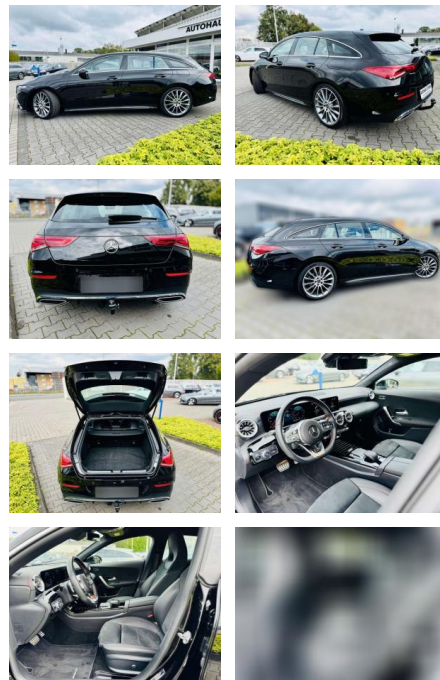

AB97-A 5250 **Angebotsnr.:**

Erstzulassung:	Kilometer:	Farbe:	Leistung:	Kraftstoffart:
01.07.2021	30.310	Schwarz	120 kW / 163 PS	Benzin

PREIS
35.380 €

FINANZIERUNGSBEISPIEL
Laufzeit: 72 Monate Anzahlung: 25 %
Basis-Finanzierung:* Mtl. Rate:
Zielraten-Finanzierung:** **307 €**