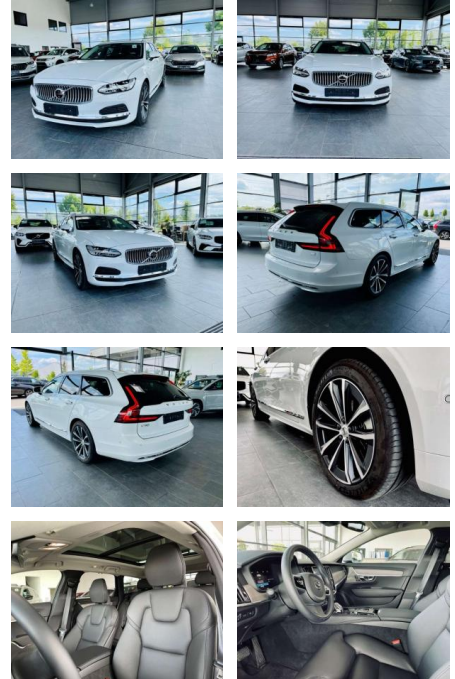

AR35-78941 **Angebotsnr.:**

Erstzulassung:	Kilometer:	Farbe:	Leistung:	Kraftstoffart:
01.12.2021	33.941	Weiß	288 kW / 392 PS	Benzin

PREIS
51.330 €

FINANZIERUNGSBEISPIEL

Laufzeit: 72 Monate Anzahlung: 25 %
Basis-Finanzierung:* Mtl. Rate:
Zielraten-Finanzierung:** **445 €**