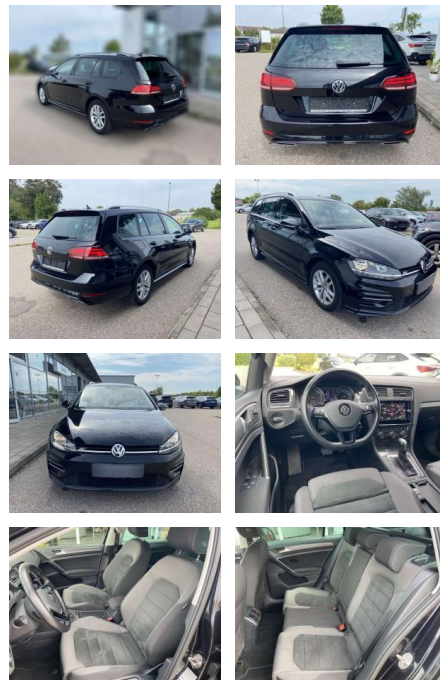

SS00-553641GAngebotsnr.:

Erstzulassung:	Kilometer:	Farbe:	Leistung:	Kraftstoffart:
01.03.2020	47.019		110 kW / 150 PS	Benzin

PREIS
24.650 €

FINANZIERUNGSBEISPIEL

Laufzeit: 72 Monate Anzahlung: 25 %
Basis-Finanzierung:* Mtl. Rate:
Zielraten-Finanzierung:** **214 €**