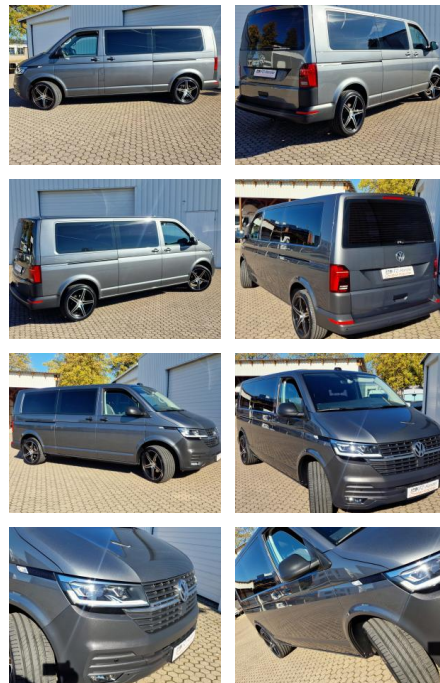

ME Automobile GmbH & Co. KG
Frankfurter Str. 75 - 64732 Bad König - Tel.: 0151 / 15790100

Ihr Ansprechpartner

Herr Murat Ergec
E-Mail: m.ergec@autohaus-odenwald.de
Telefon: 0151 15790100

Volkswagen T6 Kombi T6.1 ACC*4-M*lang*20 Zoll*N...

KK00-37-29469Angebotsnr.:

Erstzulassung:	Kilometer:	Farbe:	Leistung:	Kraftstoffart:
09.08.2021	92.590	Grau	110 kW / 150 PS	Diesel

PREIS
42.570 €

FINANZIERUNGSBEISPIEL
Laufzeit: 72 Monate Anzahlung: 25 %
Basis-Finanzierung:* Mtl. Rate:
Zielraten-Finanzierung:** **369 €**

Vermittlung für:
Repräsentatives Beispiel gem. § 17 Abs. 4 PAngV. Diese Finanzierungsangebote sind Beispiele. Gerne ermitteln wir für Sie Ihr individuelles Angebot.

Ausstattung

Besonderheiten

- 4-Motion Allradantrieb
- Scheinwerfer LED
- Rückfahrkamera
- Verkehrszeichenerkennung
- Autom. Distanzregelung (ACC) und Umfeldbeobachtungssystem (Front Assist. bis 210 km/h)
- 20 Zoll LM-Räder NEU
- Langer Radstand
- Apple Car & Android Auto
- T 6.1 Transporter