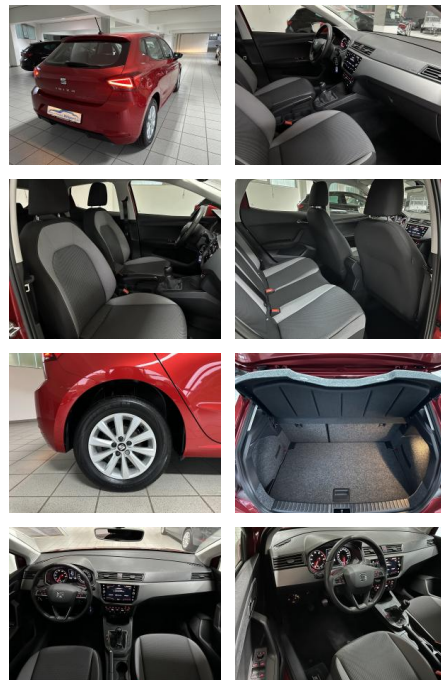

AH00-5477X29Angebotsnr.:

Erstzulassung:	Kilometer:	Farbe:	Leistung:	Kraftstoffart:
10.09.2018	50.535	Rot	70 kW / 95 PS	Benzin

PREIS
12.630 €

FINANZIERUNGSBEISPIEL
Laufzeit: 72 Monate Anzahlung: 25 %
Basis-Finanzierung:* Mtl. Rate:
Zielraten-Finanzierung:** **110 €**