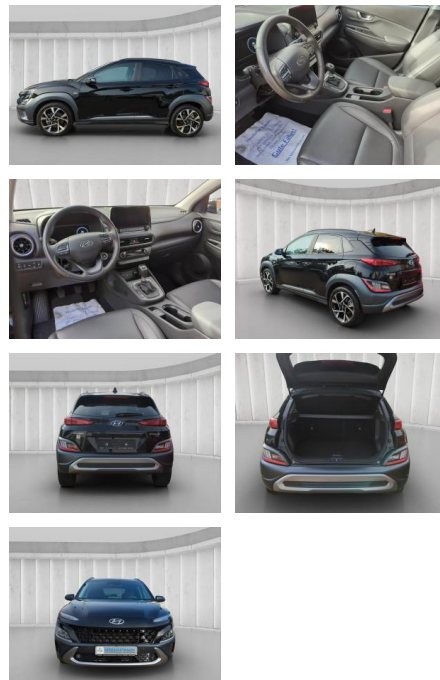

## Hyundai Kona Prime 1.0 T-GDI 48V Leder\*Navi\*LED

AM12-49451 **Angebotsnr.:**

Erstzulassung:	Kilometer:	Farbe:	Leistung:	Kraftstoffart:
28.03.2023	17.900	Schwarz	88 kW / 120 PS	Benzin

**PREIS**  
**24.060 €**