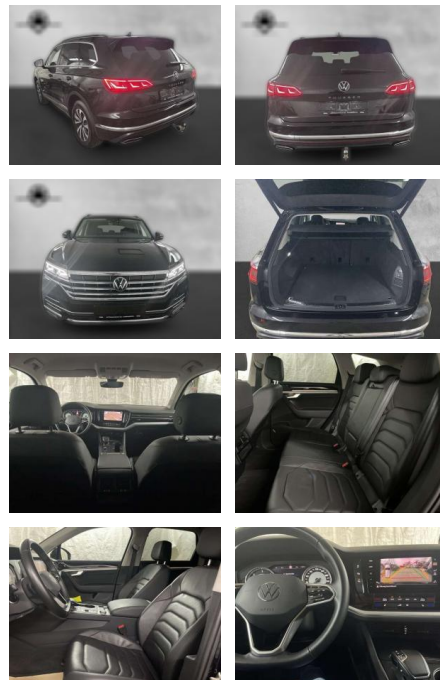

AP38-3829610 Angebotsnr.:

Erstzulassung:	Kilometer:	Farbe:	Leistung:	Kraftstoffart:	Verbr. komb.	CO2-Emission	CO2-Klasse (WLTP)
01.06.2021	118.500	Schwarz	170 kW / 231 PS	Benzin	8,0 l/100km	209 g/km	G

PREIS
41.680 €