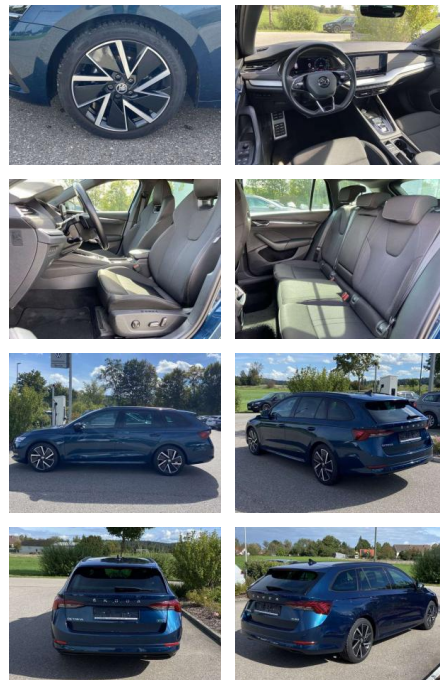

ME Automobile GmbH & Co. KG
Frankfurter Str. 75 - 64732 Bad König - Tel.: 0151 / 15790100

Ihr Ansprechpartner

Herr Emre Can Tekinöz
E-Mail: info@autohaus-odenwald.de
Telefon: 06063 1579

Skoda Octavia Combi 1.5 TSI DSG e-TEC

SS00-168988 **Angebotsnr.:**

Erstzulassung:	Kilometer:	Farbe:	Leistung:	Kraftstoffart:
01.07.2021	38.265		110 kW / 150 PS	Benzin

PREIS
29.800 €

FINANZIERUNGSBEISPIEL

Laufzeit: 72 Monate   Anzahlung: 25 %
Basis-Finanzierung:*   Mtl. Rate:
Zielraten-Finanzierung:** **259 €**

* Basisfinanzierung: Anzahlung: 7.450 Euro, Laufzeit: 72 Monate, Nettodarlehen: 22.350 Euro, Gesamtbetrag: 35.157 Euro, Zinssätze: 7.71% Sollz. (gebunden), 7.99% eff.
** Zielratenfinanzierung: Anzahlung: 7.450 Euro, Laufzeit: 72 Monate, Nettodarlehen: 22.350 Euro, Zielrate: 16.390 Euro, Gesamtbetrag: 35.991 Euro, Zinssätze: 7.71% Sollz. (gebunden), 7.99% eff.,

Vermittlung für:
Repräsentatives Beispiel gem. § 17 Abs. 4 PAngV. Diese Finanzierungsangebote sind Beispiele.
Gerne ermitteln wir für Sie Ihr individuelles Angebot.

Ausstattung

Sicherheit

- Anti-Blockiersystem ABS

Multimedia

- Radio

Interieur

- Sitzheizung vorne Climatronic
- Mittelarmlehne vorne Kindersicherung
- elektrisch betätigt Rücksitzbanklehne
- geteilt umlegbar mit Mittelarmlehne
- Netztrennwand Fahrersitz
- Lendenwirbelstütze elektrisch
- Sport-Komfortsitze vorne Isofix
- Rücksitzbank und Beifahrersitz
- Fahrersitz el. einstellbar mit Memory

Exterieur

- Anhängervorrichtung schwenkbar
- beheizbare Frontscheibe Sportfahrwerk
- beheizbare Scheibenwaschdüsen vorne

- animiert Licht- und Regensensor
- Tagfahrlicht Nebelscheinwerfer Technik:
- Seitenairbags vorne Einparkhilfe vorne
- und hinten Sprachsteuerung Front Assist
- mit Warnen und Bremsen auf Fahrzeuge
- Fußgänger und Radfahrer
- Scheckheftgepflegt Servotronic
- Berganfahrassistent 4 x elektrische
- Fensterheber el. Differenzialsperre
- (XDS) Verkehrszeichenerkennung
- Reifendruckkontrolle
- Start-Stop-Automatik autom.
- Distanzregelung ACC (Abstandstempomat)
- el. Parkbremse inkl. AutoHold-Funktion
- Pannen-Set Spurwechselassistent
- Müdigkeitserkennung Keyless Advanced -
- schlüsselloses Schließ- und
- Startsystem e-Call Notrufsystem Euro
- 6d-ISC-FCM Fahrassistent Travel Assist
- mit Spurhalteassistent Lane-Assist und
- Emergency Assist Infotainment:

- Samstags bis 16:00 Uhr geöffnet. Gerne
- beraten wir Sie über günstige
- Finanzierungsmodelle und nehmen Ihr
- derzeitiges Fahrzeug in Zahlung.
- www.auto-schuechl.de/finanzierung
- Irrtümer
- Änderungen oder Zwischenverkauf
- vorbehalten. www.auto-schuechl.de

Weiteres

- Pakete: 7-Gang-DSG-Automatikgetriebe
- Sportpaket Business-Premium-Paket
- Mild-Hybrid

STÄNDIG ÜBER 15.000 FAHRZEUGE IM BESTAND!