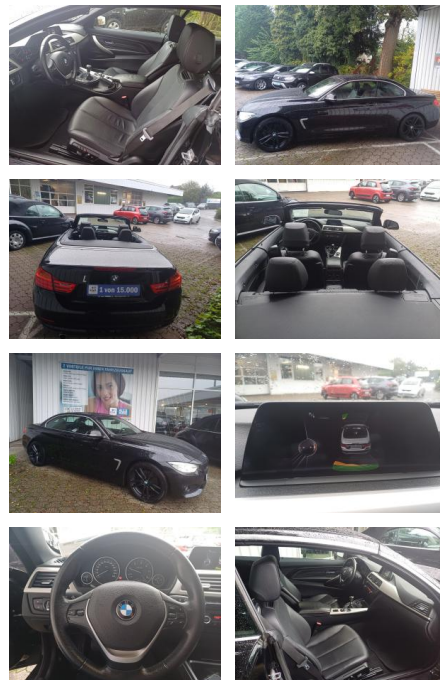

## BMW 420d Cabrio \*NAVI\*EL SITZV\*BI-XENON\*LEDER\*SI...

FL00-H6262H2Angebotsnr.:

Erstzulassung:	Kilometer:	Farbe:	Leistung:	Kraftstoffart:
05.08.2014	175.675	Schwarz	135 kW / 184 PS	Diesel

PREIS  
**21.570 €**