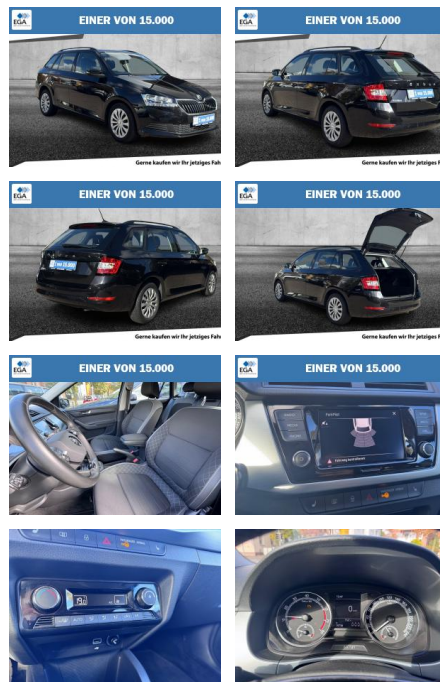

## Skoda Fabia Combi 1.0 TSI Navi, Business Paket

AH01-Z026908Angebotsnr.:

**Erstzulassung:** 22.06.2022    **Kilometer:** 25.560    **Farbe:** Schwarz    **Leistung:** 70 kW / 95 PS    **Kraftstoffart:** Benzin