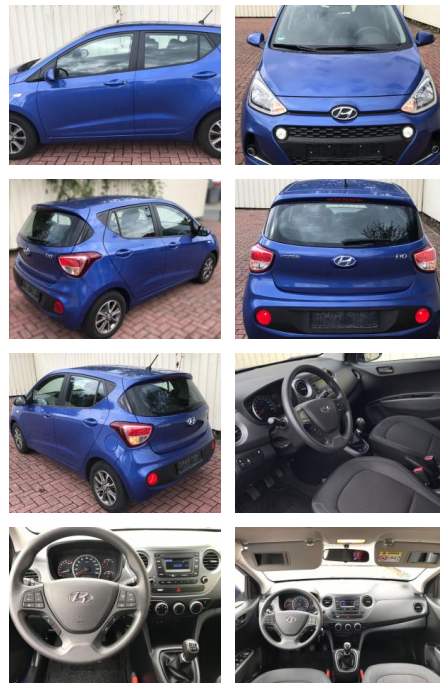

## Hyundai i10 Style\*FSE-Bth\*Tempo\*Klima\*LED\*ALU\*

AP19-83884 **Angebotsnr.:**

Erstzulassung:	Kilometer:	Farbe:	Leistung:	Kraftstoffart:	Verbr. komb.	CO2-Emission	CO2-Klasse (WLTP)
25.02.2020	32.507	Diverse	49 kW / 67 PS	Benzin	4,7 l/100km	111 g/km	