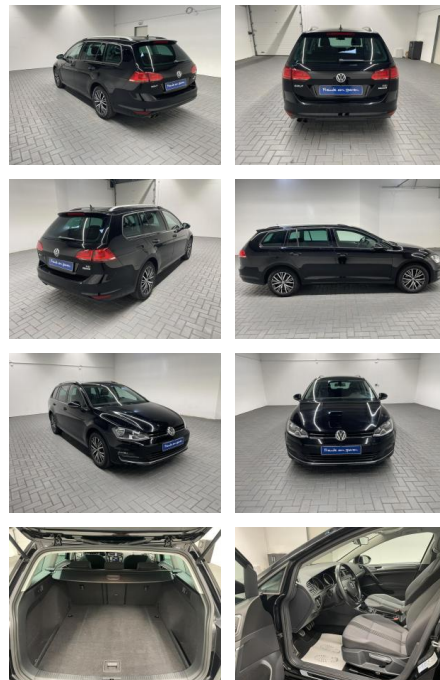

AM35-29143 **Angebotsnr.:**

Erstzulassung:	Kilometer:	Farbe:	Leistung:	Kraftstoffart:
25.09.2016	101.550		92 kW / 125 PS	Benzin

PREIS
17.310 €

FINANZIERUNGSBEISPIEL
Laufzeit: 72 Monate Anzahlung: 25 %
Basis-Finanzierung:* Mtl. Rate:
Zielraten-Finanzierung:** **150 €**