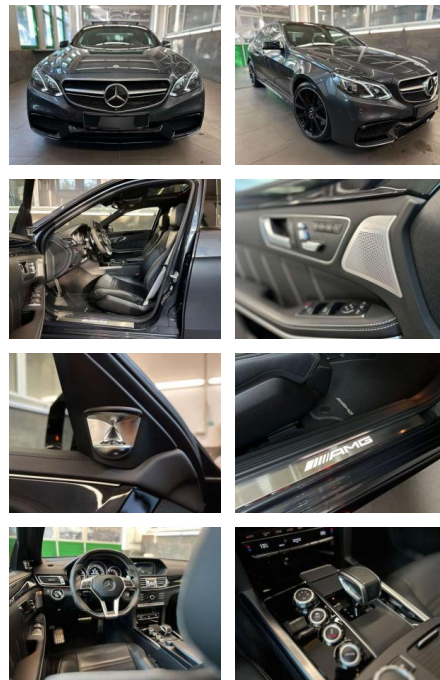

CS09-140965146 Gebotsnr.:

Erstzulassung:	Kilometer:	Farbe:	Leistung:	Kraftstoffart:	Verbr. komb.	CO2-Emission	CO2-Klasse (WLTP)
01.03.2017	76.672	Grau	430 kW / 585 PS	Benzin	10,3 l/100km	244 g/km	G

PREIS
57.740 €