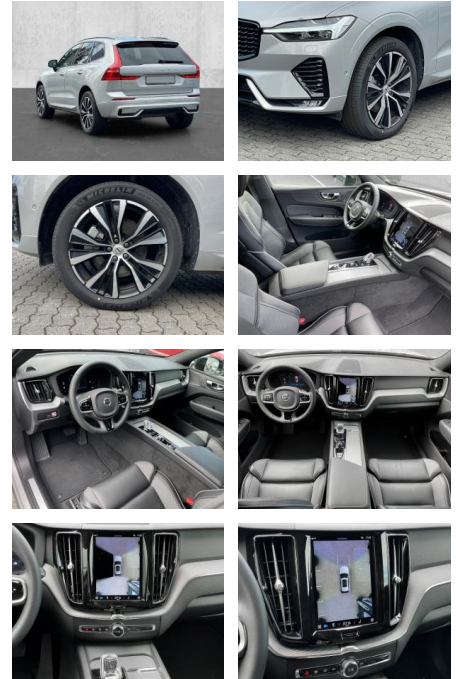

MA05-6004-23**Angebotsnr.:**

Erstzulassung:	Kilometer:	Farbe:	Leistung:	Kraftstoffart:
01.05.2023	28.477	Silber	145 kW / 197 PS	Benzin

PREIS
43.920 €

FINANZIERUNGSBEISPIEL

Laufzeit: 72 Monate Anzahlung: 25 %
Basis-Finanzierung:* Mtl. Rate:
Zielraten-Finanzierung:** **381 €**