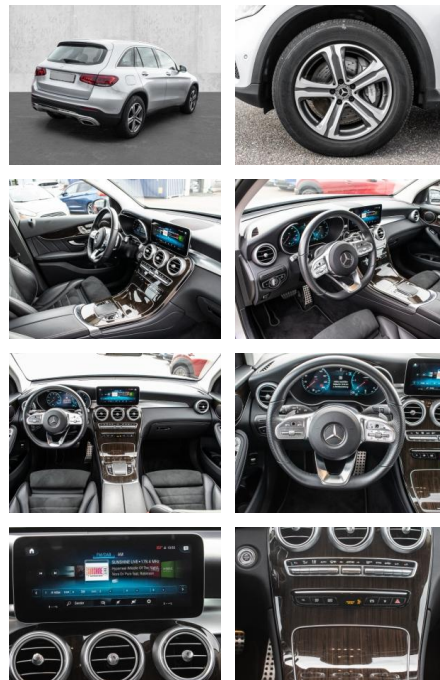

ME Automobile GmbH & Co. KG
Frankfurter Str. 75 - 64732 Bad König - Tel.: 0151 / 15790100

Ihr Ansprechpartner

Herr Murat Ergec
E-Mail: m.ergec@autohaus-odenwald.de
Telefon: 0151 15790100

Mercedes-Benz GLC 400 d 4Matic EU6d Luftfederung

MA05-1623-24 Angebotsnr.:

Erstzulassung:	Kilometer:	Farbe:	Leistung:	Kraftstoffart:
01.03.2021	67.000	Silber	243 kW / 330 PS	Diesel

PREIS
50.230 €

FINANZIERUNGSBEISPIEL

Laufzeit: 72 Monate   Anzahlung: 25 %
Basis-Finanzierung:*   Mtl. Rate:
Zielraten-Finanzierung:** **436 €**

* Basisfinanzierung: Anzahlung: 12.558 Euro, Laufzeit: 72 Monate, Nettodarlehen: 37.673 Euro, Gesamtbetrag: 59.261 Euro, Zinssätze: 7.71% Sollz. (gebunden), 7.99% eff.
** Zielratenfinanzierung: Anzahlung: 12.558 Euro, Laufzeit: 72 Monate, Nettodarlehen: 37.673 Euro, Zielrate: 27.627 Euro, Gesamtbetrag: 60.665 Euro, Zinssätze: 7.71% Sollz. (gebunden), 7.99% eff.,

Vermittlung für:
Repräsentatives Beispiel gem. § 17 Abs. 4 PAngV. Diese Finanzierungsangebote sind Beispiele. Gerne ermitteln wir für Sie Ihr individuelles Angebot.

Ausstattung

Sicherheit

- PDC Park Distance Control hinten
- Anti-Blockiersystem ABS
- Antischlupfregelung ASC+T
- elektronische Stabilitätskontrolle (ESP / DSP)
- Servolenkung
- Regensensor
- Wegfahrsperrung
- Kindersitzbefestigung
- Allrad
- PDC Park Distance Control vorne
- **ABS**
- Airbag
- Beifahrer-Airbag
- Wegfahrsperrung
- Seitenairbags
- ESP
- Antriebsschlupfregelung
- Reifendruckkontrolle
- Traktionskontrolle

- Kopfairbag
- Knieairbag
- Kindersitzbefestigung
- Notrufsystem
- Pannenset
- **Entertainment: Radio**
- Telefonvorbereitung
- USB-Anschluss
- Bluetooth
- Freisprecheinrichtung
- Sprachsteuerung
- DAB
- Touchscreen
- Induktionsladen für Smartphones

Multimedia

- Radio
- el. Sitzverstellung
- Bluetooth

Komfort

- Zentralverriegelung
- Bordcomputer
- **Servolenkung**
- Zentralverriegelung
- Elektrischer Fensterheber
- Lederausstattung
- Sitzheizung
- Elektrische Aussenspiegel
- Teilbare Rücksitzlehne
- Tempomat
- Multifunktionslenkrad
- Keyless Go Startfunktion
- Elektrische Sitze
- Innenspiegel autom. abblendbar
- ParkDistanceControl vorne und hinten
- Elektrische Heckklappe
- Memory Sitze
- Ambientebeleuchtung
- Lordosenstütze
- Lederlenkrad

STÄNDIG ÜBER 15.000 FAHRZEUGE IM BESTAND!