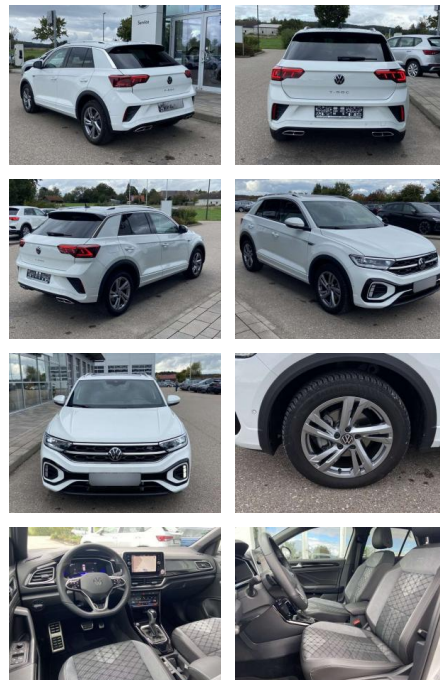

SS00-681207 **Angebotsnr.:**

Erstzulassung:	Kilometer:	Farbe:	Leistung:	Kraftstoffart:
01.01.2024	11.694		110 kW / 150 PS	Benzin

PREIS
35.980 €

FINANZIERUNGSBEISPIEL

Laufzeit: 72 Monate Anzahlung: 25 %
Basis-Finanzierung:* Mtl. Rate:
Zielraten-Finanzierung:** **312 €**