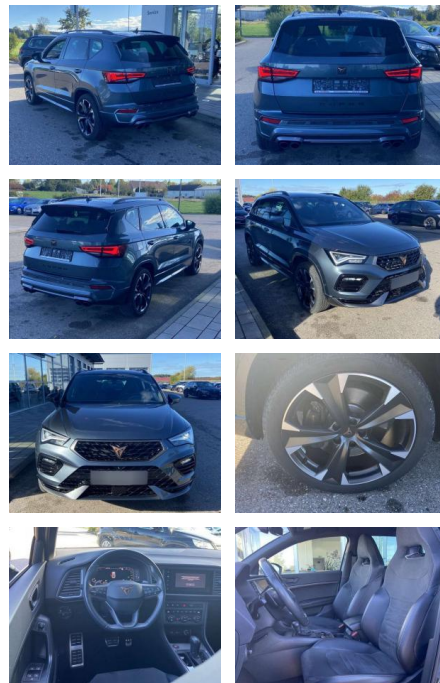

## Cupra Ateca 2.0 TSI DSG 4-DRIVE PAKET-XL

SS00-563641 **Angebotsnr.:**

Erstzulassung:	Kilometer:	Farbe:	Leistung:	Kraftstoffart:
01.07.2021	32.043		221 kW / 300 PS	Benzin

**PREIS**  
**35.980 €**