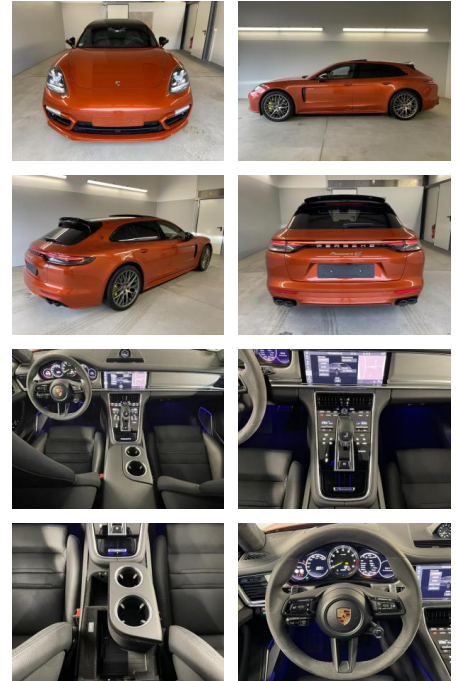

AD32-29967 **Angebotsnr.:**

Erstzulassung:	Kilometer:	Farbe:	Leistung:	Kraftstoffart:
01.11.2020	43.974	Diverse	412 kW / 560 PS	Benzin

PREIS
94.000 €

FINANZIERUNGSBEISPIEL
Laufzeit: 72 Monate Anzahlung: 25 %
Basis-Finanzierung:* Mtl. Rate:
Zielraten-Finanzierung:** **815 €**

Multimedia

- Radio
- el. Sitzverstellung
- Navigation mit Bildschirm
- Head UP Display
- Bluetooth

Komfort

- Zentralverriegelung

- Bordcomputer

Interieur

- Multifunktionslenkrad
- el. Fensterheber
- Sitzheizung

Exterieur

- Leichtmetallfelgen
- metallic
- Schiebedach

Umwelt

- Partikelfilter

Weiteres

- Lichtsensor
- Panoramadach
- elektrische Aussenspiegel
- Sportpaket
- **Exklusiver ehemaliger Porsche Werkswagen**