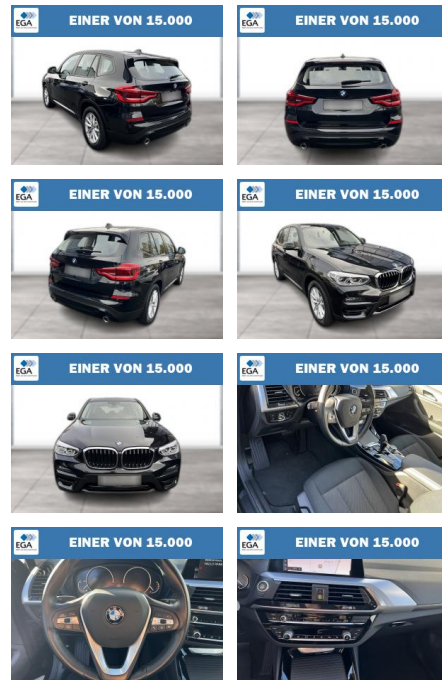

## BMW X3 xDrive20d Advantage AHK Navi LED SHZ

WG08-225543 Angebotsnr.:

Erstzulassung:	Kilometer:	Farbe:	Leistung:	Kraftstoffart:
01.09.2021	64.268	Schwarz	140 kW / 190 PS	Diesel

PREIS	FINANZIERUNGSBEISPIEL	
<b>37.340 €</b>	Laufzeit: 72 Monate      Anzahlung: 25 %	* Basisfinanzierung: Anzahlung: 9.335 Euro, Laufzeit: 72 Monate, Nettodarlehen: 28.005 Euro, Gesamtbetrag: 44.053 Euro, Zinssätze: 7.71% Sollz. (gebunden), 7.99% eff. ** Zielratenfinanzierung: Anzahlung: 9.335 Euro, Laufzeit: 72 Monate, Nettodarlehen: 28.005 Euro, Zielrate: 20.537 Euro, Gesamtbetrag: 45.097 Euro, Zinssätze: 7.71% Sollz. (gebunden), 7.99% eff., Vermittlung für: Repräsentatives Beispiel gem. § 17 Abs. 4 PAngV. Diese Finanzierungsangebote sind Beispiele. Gerne ermitteln wir für Sie Ihr individuelles Angebot.
	Basis-Finanzierung:*      Mtl. Rate:	
	Zielraten-Finanzierung:** <b>324 €</b>	