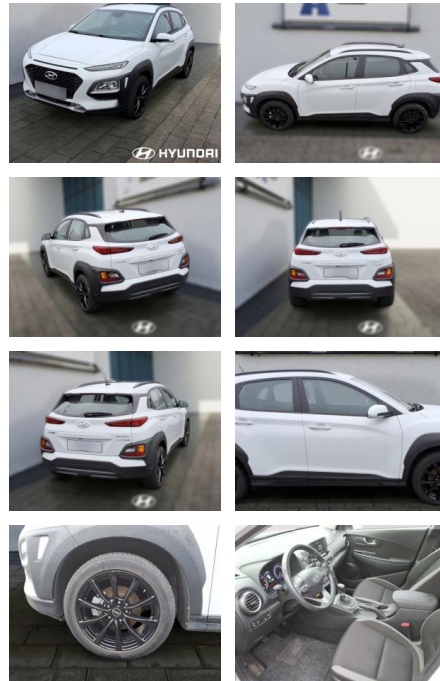

## Hyundai Kona 1.0 TGD Trend

HE03-U495150 **Angebotsnr.:**

Erstzulassung:	Kilometer:	Farbe:	Leistung:	Kraftstoffart:
01.08.2020	42.987	Diverse	88 kW / 120 PS	Benzin

**PREIS**  
**17.830 €**