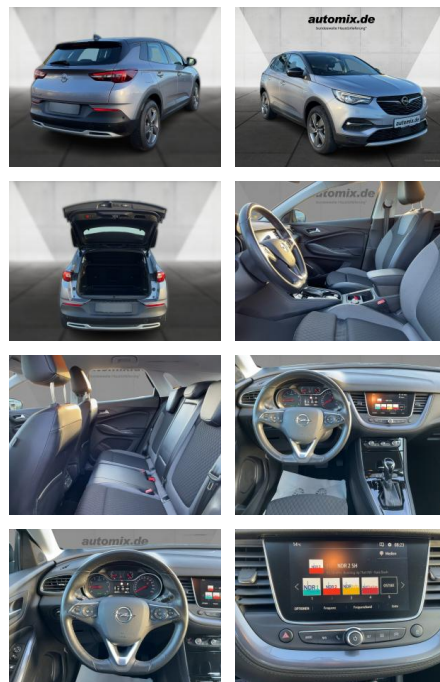

WA00-30647 Angebotsnr.:

Erstzulassung:	Kilometer:	Farbe:	Leistung:	Kraftstoffart:
01.01.2022	54.850	Silber	96 kW / 131 PS	Benzin

PREIS
23.890 €

FINANZIERUNGSBEISPIEL

Laufzeit: 72 Monate Anzahlung: 25 %
Basis-Finanzierung:* Mtl. Rate:
Zielraten-Finanzierung:** **207 €**

Multimedia

- Radio
- el. Sitzverstellung
- Navigation mit Bildschirm
- MP3 Anschluss
- Bluetooth

Komfort

- Zentralverriegelung

- Bordcomputer

Interieur

- Multifunktionslenkrad
- Sportsitze
- el. Fensterheber
- Sitzheizung