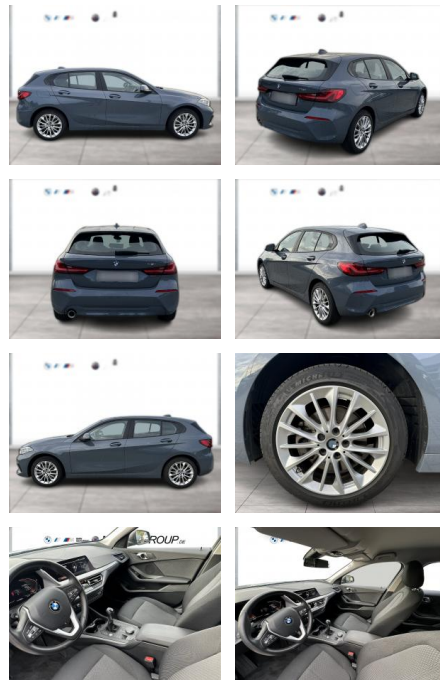

## BMW 116i ADVANTAGE LC PROF LED GRA PDC SHZG

WG04-262891 **Angebotsnr.:**

Erstzulassung:	Kilometer:	Farbe:	Leistung:	Kraftstoffart:
01.09.2023	12.400	Grau	80 kW / 109 PS	Benzin

**PREIS**  
**25.800 €**