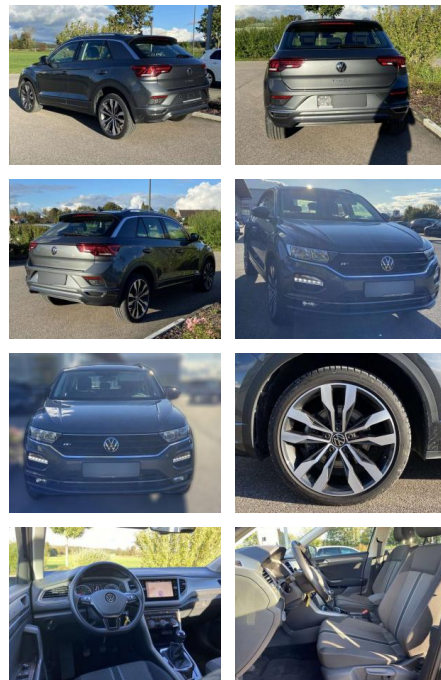

ME Automobile GmbH & Co. KG
Frankfurter Str. 75 - 64732 Bad König - Tel.: 0151 / 15790100

Ihr Ansprechpartner

Herr Murat Ergec
E-Mail: m.ergec@autohaus-odenwald.de
Telefon: 0151 15790100

Volkswagen T-Roc 1.5 TSI R-Line 19"+NAVI+SHZ+PDC

SS00-146571 **Angebotsnr.:**

Erstzulassung:	Kilometer:	Farbe:	Leistung:	Kraftstoffart:
01.07.2021	28.280		110 kW / 150 PS	Benzin

PREIS
25.680 €

FINANZIERUNGSBEISPIEL
Laufzeit: 72 Monate   Anzahlung: 25 %
Basis-Finanzierung:*   Mtl. Rate:
Zielraten-Finanzierung:** **223 €**

* Basisfinanzierung: Anzahlung: 6.420 Euro, Laufzeit: 72 Monate, Nettodarlehen: 19.260 Euro, Gesamtbetrag: 30.297 Euro, Zinssätze: 7.71% Sollz. (gebunden), 7.99% eff.
** Zielratenfinanzierung: Anzahlung: 6.420 Euro, Laufzeit: 72 Monate, Nettodarlehen: 19.260 Euro, Zielrate: 14.124 Euro, Gesamtbetrag: 31.015 Euro, Zinssätze: 7.71% Sollz. (gebunden), 7.99% eff.,

Vermittlung für:
Repräsentatives Beispiel gem. § 17 Abs. 4 PAngV. Diese Finanzierungsangebote sind Beispiele. Gerne ermitteln wir für Sie Ihr individuelles Angebot.

Ausstattung

Sicherheit

- Anti-Blockiersystem ABS

Multimedia

- Radio

Interieur

- Sitzheizung vorne Innenspiegel automatisch abblendbar Climatronic Mittelarmlehne vorne Vordersitze höhenverstellbar Kindersitzverankerung für Kindersitzsystem ISOFIX Variables Ladebodenkonzept Rücksitzbanklehne geteilt umlegbar mit Mittelarmlehne 2 Leseleuchten vorn Schublade unter dem rechten Vordersitz Komfortsitze vorne Make-Up Spiegel
- beleuchtet Fußraumbeleuchtung Multifunktions-Lederlenkrad beheizbar

Exterieur

- beheizbare Scheibenwaschdüsen vorne Außenspiegel el. einstellbar und beheizbar Dachreling chrom elektrische Heckklappe Licht- und Sicht: Ambiente und Umfeldbeleuchtung Tagfahrlicht Licht- und Regensensor Nebelscheinwerfer mit Abbiegelicht LED-Heckleuchten Technik: Seitenairbags vorne Front-Assist mit City-Notbremsassistent Einparkhilfe vorne und hinten Scheckheftgepflegt Servotronic ESP mit ASR Fernbedienung (ZV) 6-Gang-Schaltgetriebe 4 x elektrische Fensterheber Airbag für Fahrer und Beifahrer mit Beifahrer-Airbag-Deaktivierung Verkehrszeichenerkennung Reifendruckkontrolle Automatische Distanzregelung ACC (Abstandstempomat) Start-Stop-Automatik

- 2x hinten. Farbe: Indiumgrau Metallic -Fr. 08:00-18:00 Uhr
- Samstags bis 16:00 Uhr geöffnet. Gerne beraten wir Sie über günstige Finanzierungsmodelle und nehmen Ihr derzeitiges Fahrzeug in Zahlung. www.auto-schuechl.de/finanzierung Irrtümer
- Änderungen oder Zwischenverkauf vorbehalten. www.auto-schuechl.de

Weiteres

- Pakete: R-Line Exterieur Licht- und Sichtpaket Winterpaket

STÄNDIG ÜBER 15.000 FAHRZEUGE IM BESTAND!