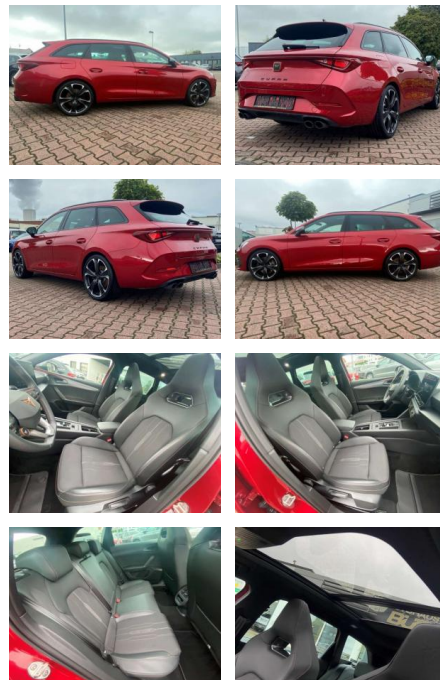

AR35-LR03492 **Angebotsnr.:**

Erstzulassung:	Kilometer:	Farbe:	Leistung:	Kraftstoffart:	Verbr. komb.	CO2-Emission	CO2-Klasse (WLTP)
01.11.2023	9.400	Rot	228 kW / 310 PS	Benzin	8,5 l/100km	192 g/km	G

PREIS
38.450 €