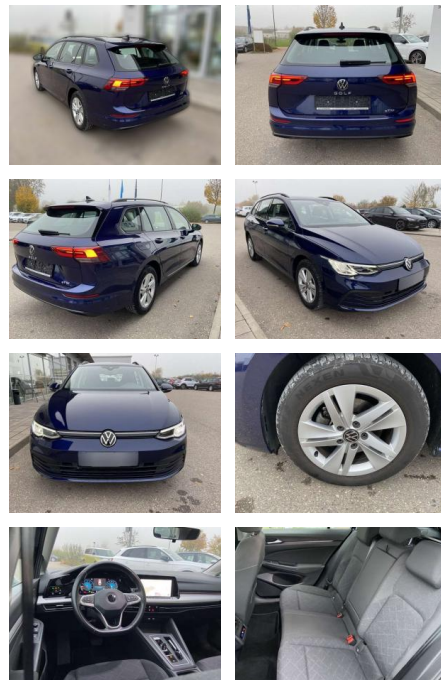

ME Automobile GmbH & Co. KG
Frankfurter Str. 75 - 64732 Bad König - Tel.: 0151 / 15790100

Ihr Ansprechpartner

Herr Murat Ergec
E-Mail: m.ergec@autohaus-odenwald.de
Telefon: 0151 15790100

Volkswagen Golf Variant 1.0 TSI DSG LIFE NAVI+LE...

SS00-801686 **Angebotsnr.:**

Erstzulassung:	Kilometer:	Farbe:	Leistung:	Kraftstoffart:
01.12.2020	49.515		81 kW / 110 PS	Benzin

PREIS	FINANZIERUNGSBEISPIEL	
21.360 €	Laufzeit: 72 Monate	Anzahlung: 25 %
	Basis-Finanzierung:**	Mtl. Rate:
	Zielraten-Finanzierung:**	185 €